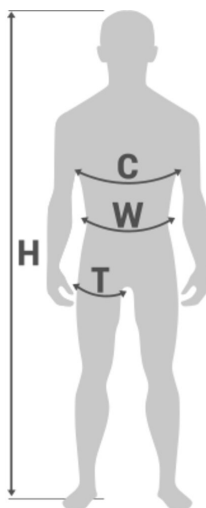

TAPES

| | |
|-----------------|-----------|
| Material | polyester |
| Width | 45 mm |

ATTACHMENT BUCKLE

| | |
|-----------------|------------------|
| Material | galvanized steel |
|-----------------|------------------|

VARIANTS

| ref. no. | size |
|----------|--------|
| AB15621 | S |
| AB15621 | M - XL |
| AB15621 | XXL |

FIGURES

DIMENSIONS

| | W | H | C | T |
|------|-------------|--------------|--------------|------------|
| S | 75 - 110 cm | 155 - 170 cm | 70 - 90 cm | 40 - 60 cm |
| M-XL | 85 - 120 cm | 164 - 180 cm | 85 - 100 cm | 50 - 75 cm |
| XXL | 90 - 140 cm | 180 - 195 cm | 100 - 130 cm | 60 - 85 cm |